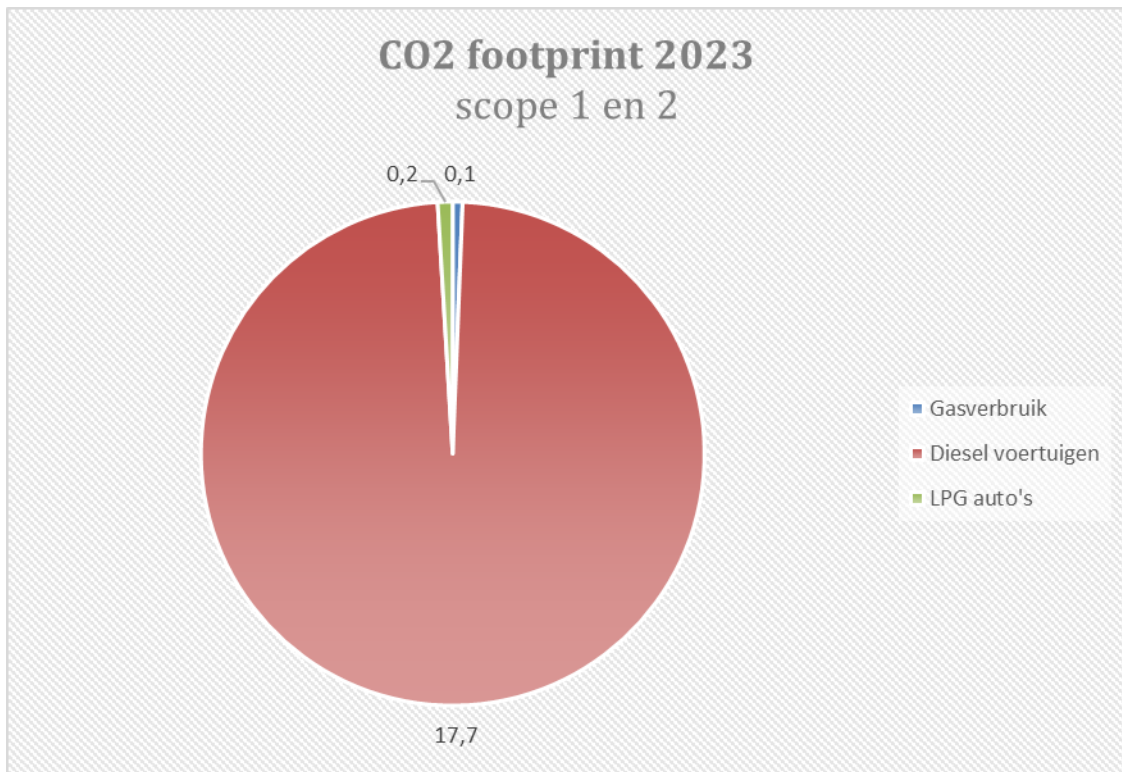

CO2 Footprint

De CO2 footprint voor 2023 is in de onderstaande cirkeldiagram weergegeven. Het betreft de geïndexeerde uitstoot in ton CO2 per miljoen euro.

Uitstoot per categorie	scope	uitstoot in ton co2	%
Gasverbruik	1	0,1	0,6%
Diesel bedrijfsvoertuigen	1	17,7	98,4%
LPG	1	0,2	1,0%
Elektriciteit	2	0,0	0,0%
Business-travel	Bt (3)	-	-
Totaal scope 1		18,0	100,0%
Totaal scope 2		0,0	0,0%
Totaal scope bt (3)		-	-
Totaal		18,0	100 %